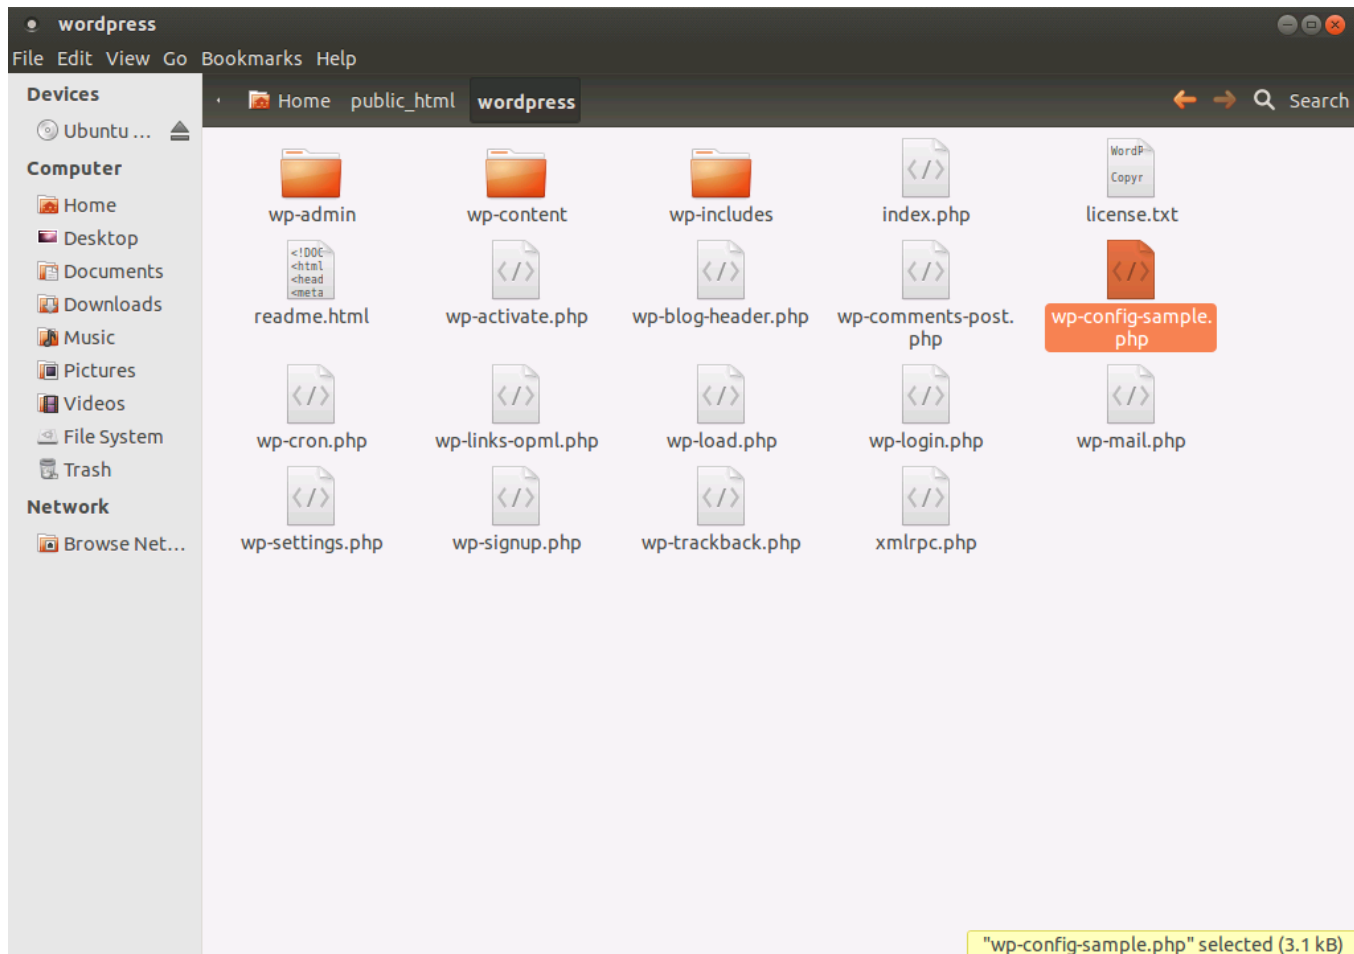

WordPress - Εγκατάσταση

Βήμα 6^ο: Μέσα στον φάκελο wordpress θα δούμε το αρχείο wp-config-sample.php το οποίο και μετονομάζουμε σε wp-config.php