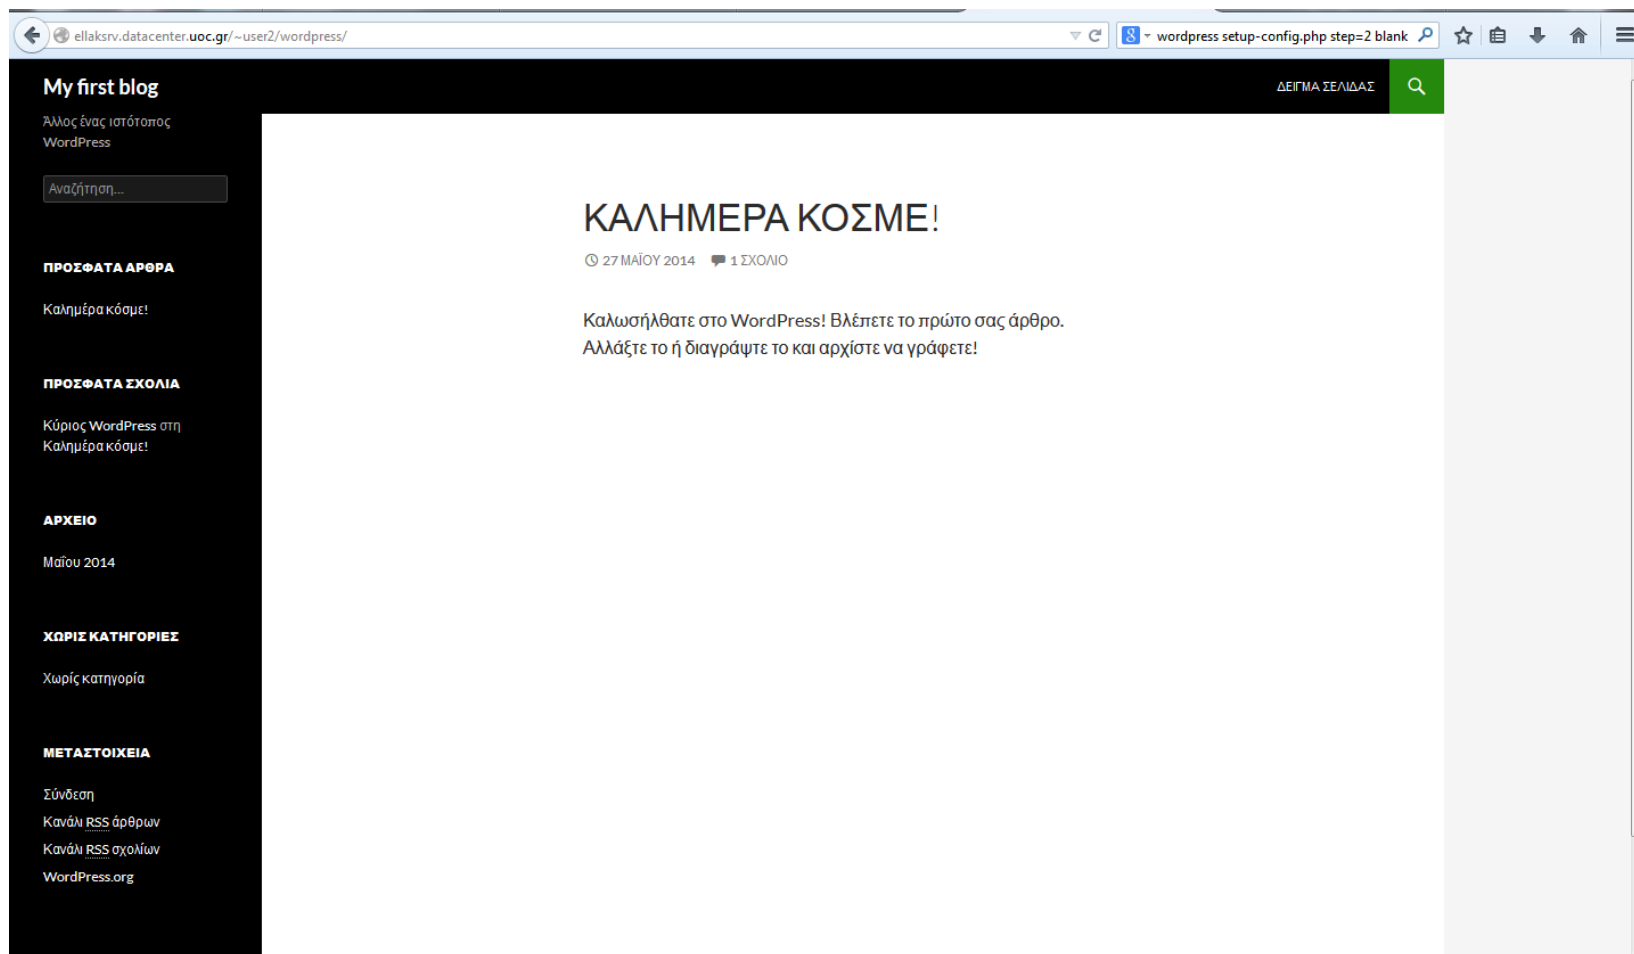

WordPress - Εγκατάσταση

Βήμα 13^ο: Σε αυτό το screenshot βλέπουμε την αρχική σελίδα του WordPress που μόλις εγκαταστήσαμε