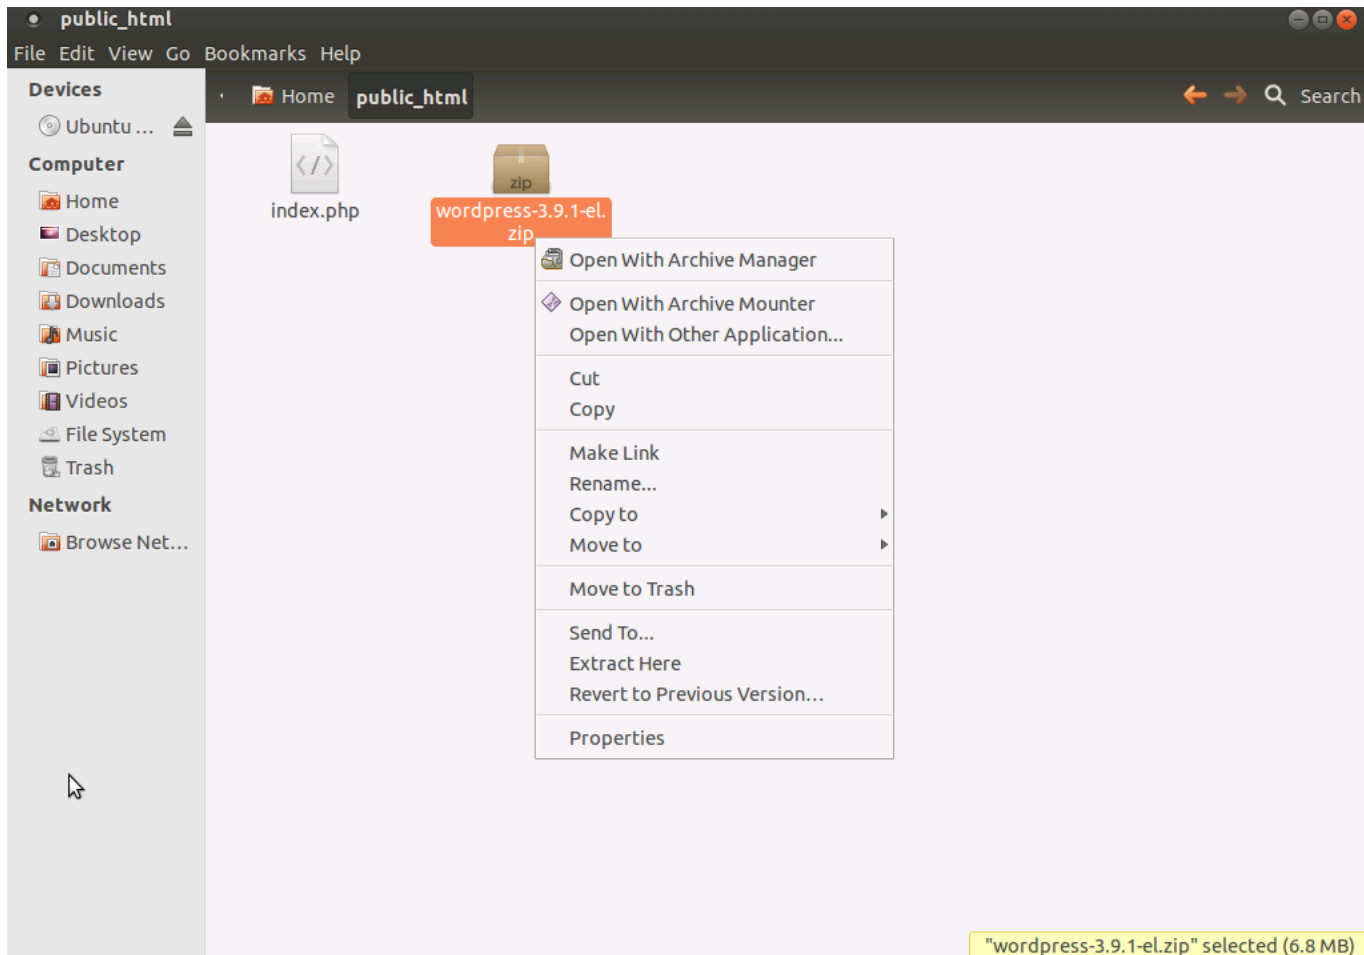

WordPress - Εγκατάσταση

Βήμα 4^ο: Αποσυμπιέζουμε το αρχείο μέσα στον φάκελο public_html