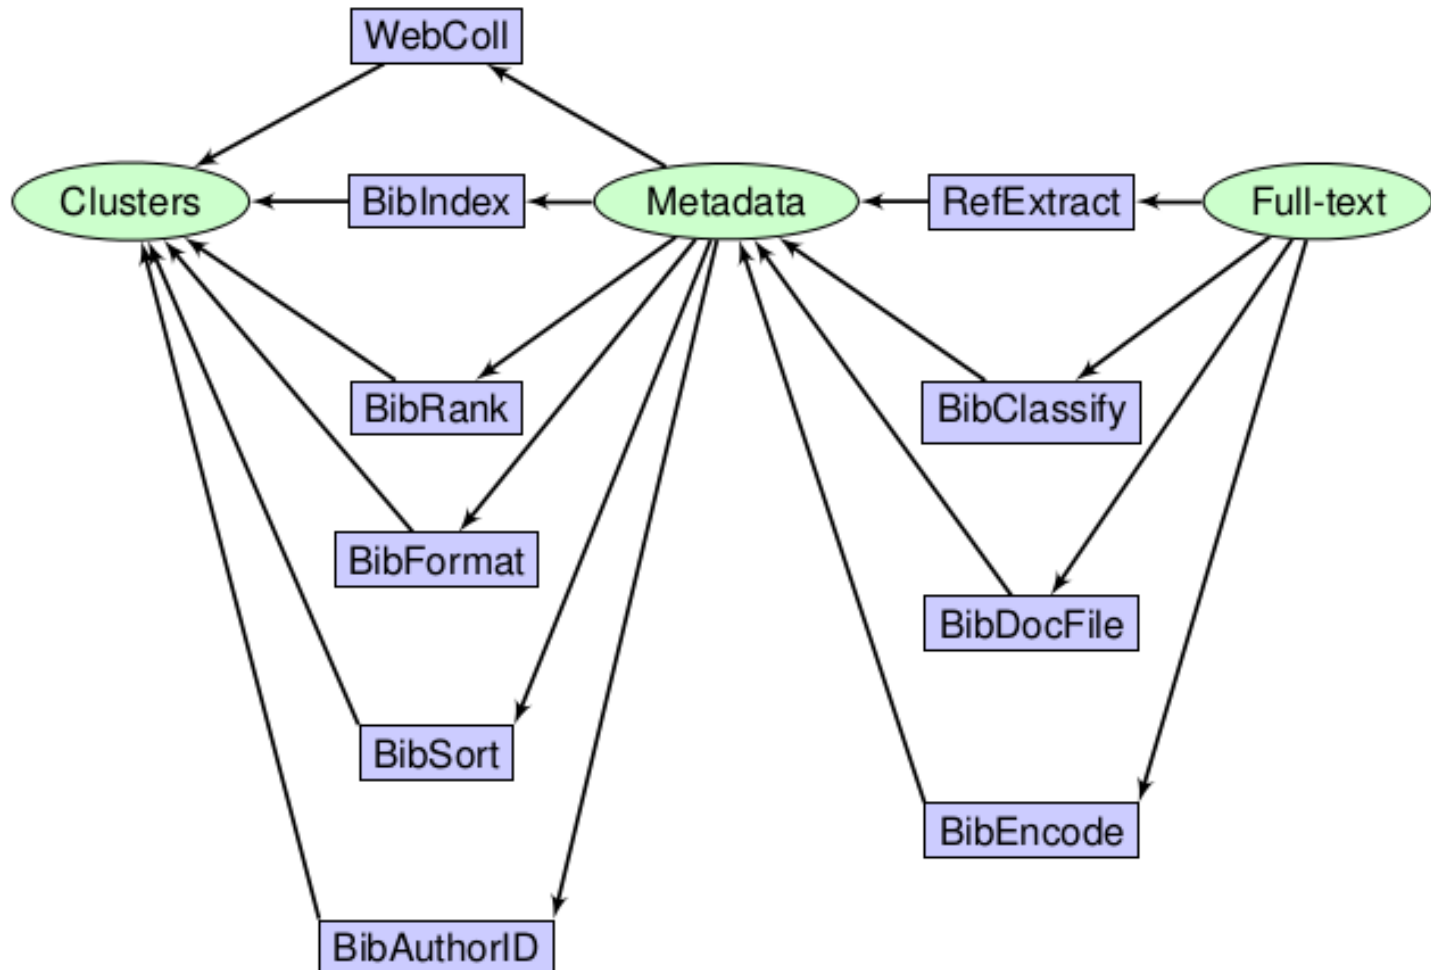

ΕΥΡΩΠΑΪΚΟ ΚΟΙΝΩΝΙΚΟ ΤΑΜΕΙΟ

Μονάδα Αριστείας ΕΛ/ΛΑΚ ΤΕΙ Αθήνας

ΣΥΝΟΠΤΙΚΑ

2

Μονάδες εισόδου στο σύστημα (*Ingestion*)

3

Μονάδες επεξεργασίας (*Processing*)

4

Μονάδες διάδοσης (*Dissemination*)

5

Μονάδες επιμέλειας (*Curation*)

6

Αναφορές

7

Οι εικόνες προέρχονται από την παρουσίαση
“Invenio Technology: Selected Practical Software
Development Lessons From A Large Digital Library
System”, Tibor Šimko, CERN, 2013.