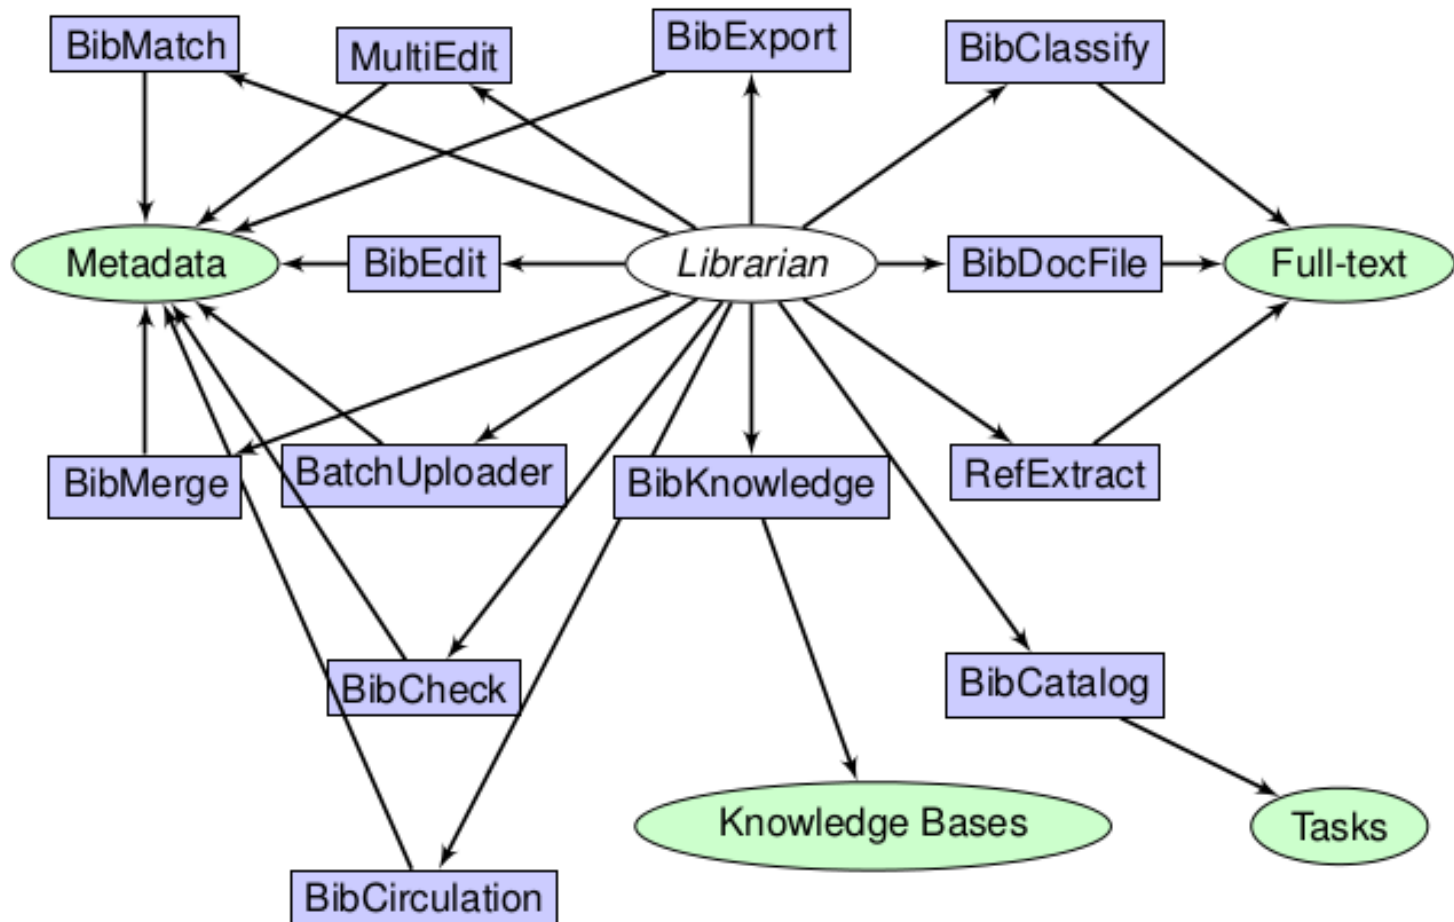

ΕΥΡΩΠΑΪΚΟ ΚΟΙΝΩΝΙΚΟ ΤΑΜΕΙΟ

Μονάδα Αριστείας ΕΛ/ΛΑΚ ΤΕΙ Αθήνας

ΣΥΝΟΠΤΙΚΑ

2

Μονάδες εισόδου στο σύστημα (*Ingestion*)

3

Μονάδες επεξεργασίας (*Processing*)

4

Μονάδες διάδοσης (*Dissemination*)

5

Μονάδες επιμέλειας (*Curation*)

6

Αναφορές

7

Οι εικόνες προέρχονται από την παρουσίαση
“Invenio Technology: Selected Practical Software
Development Lessons From A Large Digital Library
System”, Tibor Šimko, CERN, 2013.